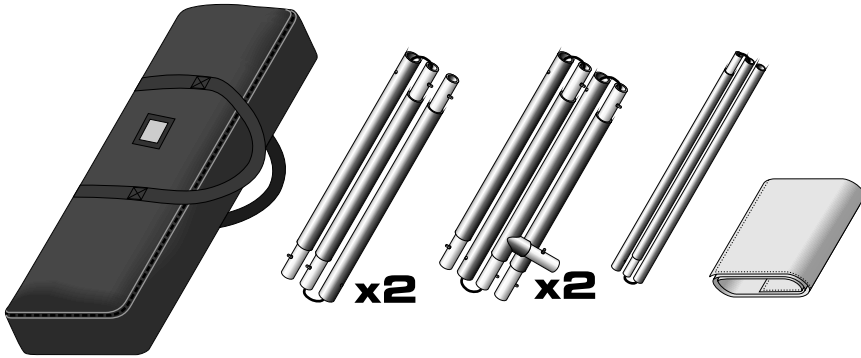

EN HOW TO INSTALL ZIPPER WALL STRAIGHT (INDOOR USE) ASSEMBLY GUIDE

DE AUFBAUANLEITUNG DER ZIPPER WALL STRAIGHT (INNENBEREICH)

1

EN

Set contains:

- set of aluminium poles - 5 pcs
- aluminium corner connectors - 4 pcs
- feet - 2 pcs
- screws - 2 pcs
- a mounting tool
- graphics with zipper
- soft padded bag

DE

Das Set besteht aus:

- Ein Satz Aluminiumstangen - 5 stk.
- Aluminium-Eckverbinder - 4 stk.
- Füße - 2 stk.
- Fixierungsschrauben - 2 St.
- Fixierungsset
- Grafiken mit Reißverschluss
- Tragetasche

2

3