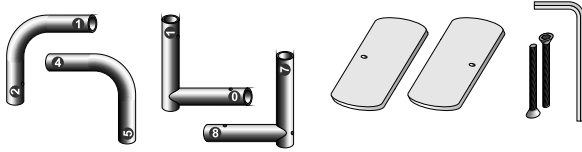

EN HOW TO INSTALL ZIPPER WALL STRAIGHT (INDOOR USE) ASSEMBLY GUIDE

DE AUFBAUANLEITUNG DER ZIPPER WALL STRAIGHT (INNENBEREICH)

1

EN

Set contains:

- set of aluminium poles - 5 pcs
- aluminium corner connectors - 4 pcs
- feet - 2 pcs
- screws - 2 pcs
- a mounting tool
- graphics with zipper
- soft padded bag

DE

Das Set besteht aus:

- Ein Satz Aluminiumstangen - 5 stk.
- Aluminium-Eckverbinder - 4 stk.
- Füße - 2 stk.
- Fixierungsschrauben - 2 St.
- Fixierungsset
- Grafiken mit Reißverschluss
- Tragetasche

2

3