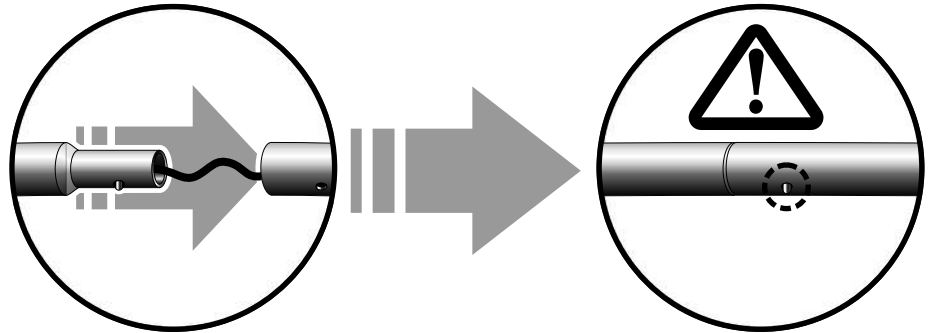

EN HOW TO INSTALL ZIPPER WALL STRAIGHT (INDOOR USE) ASSEMBLY GUIDE

DE AUFBAUANLEITUNG DER ZIPPER WALL STRAIGHT (INNENBEREICH)

1

EN

Set contains:

- set of aluminium poles - 5 pcs
- aluminium corner connectors - 4 pcs
- feet - 2 pcs
- screws - 2 pcs
- a mounting tool
- graphics with zipper
- soft padded bag

DE

Das Set besteht aus:

- Ein Satz Aluminiumstangen - 5 stk.
- Aluminium-Eckverbinder - 4 stk.
- Füße - 2 stk.
- Fixierungsschrauben - 2 St.
- Fixierungsset
- Grafiken mit Reißverschluss
- Tragetasche

2

3