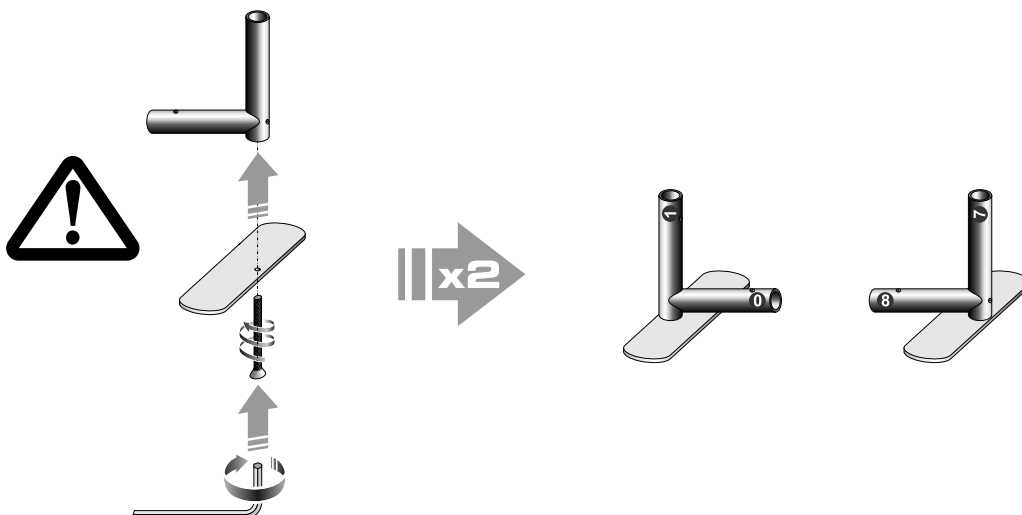

EN HOW TO INSTALL ZIPPER WALL STRAIGHT (INDOOR USE) ASSEMBLY GUIDE

DE AUFBAUANLEITUNG DER ZIPPER WALL STRAIGHT (INNENBEREICH)

1

EN

Set contains:

- set of aluminium poles - 5 pcs
- aluminium corner connectors - 4 pcs
- feet - 2 pcs
- screws - 2 pcs
- a mounting tool
- graphics with zipper
- soft padded bag

DE

Das Set besteht aus:

- Ein Satz Aluminiumstangen - 5 stk.
- Aluminium-Eckverbinder - 4 stk.
- Füße - 2 stk.
- Fixierungsschrauben - 2 St.
- Fixierungsset
- Grafiken mit Reißverschluss
- Tragetasche

2

3