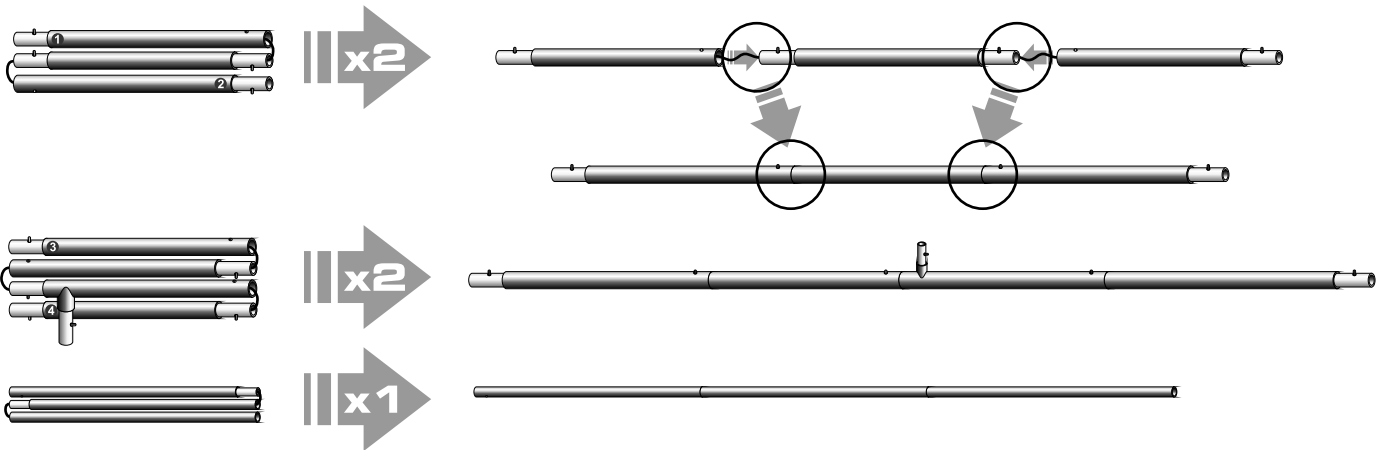

EN HOW TO INSTALL ZIPPER WALL STRAIGHT (INDOOR USE) ASSEMBLY GUIDE

DE AUFBAUANLEITUNG DER ZIPPER WALL STRAIGHT (INNENBEREICH)

1

EN

Set contains:

- set of aluminium poles - 5 pcs
- aluminium corner connectors - 4 pcs
- feet - 2 pcs
- screws - 2 pcs
- a mounting tool
- graphics with zipper
- soft padded bag

DE

Das Set besteht aus:

- Ein Satz Aluminiumstangen - 5 stk.
- Aluminium-Eckverbinder - 4 stk.
- Füße - 2 stk.
- Fixierungsschrauben - 2 St.
- Fixierungsset
- Grafiken mit Reißverschluss
- Tragetasche

2

3