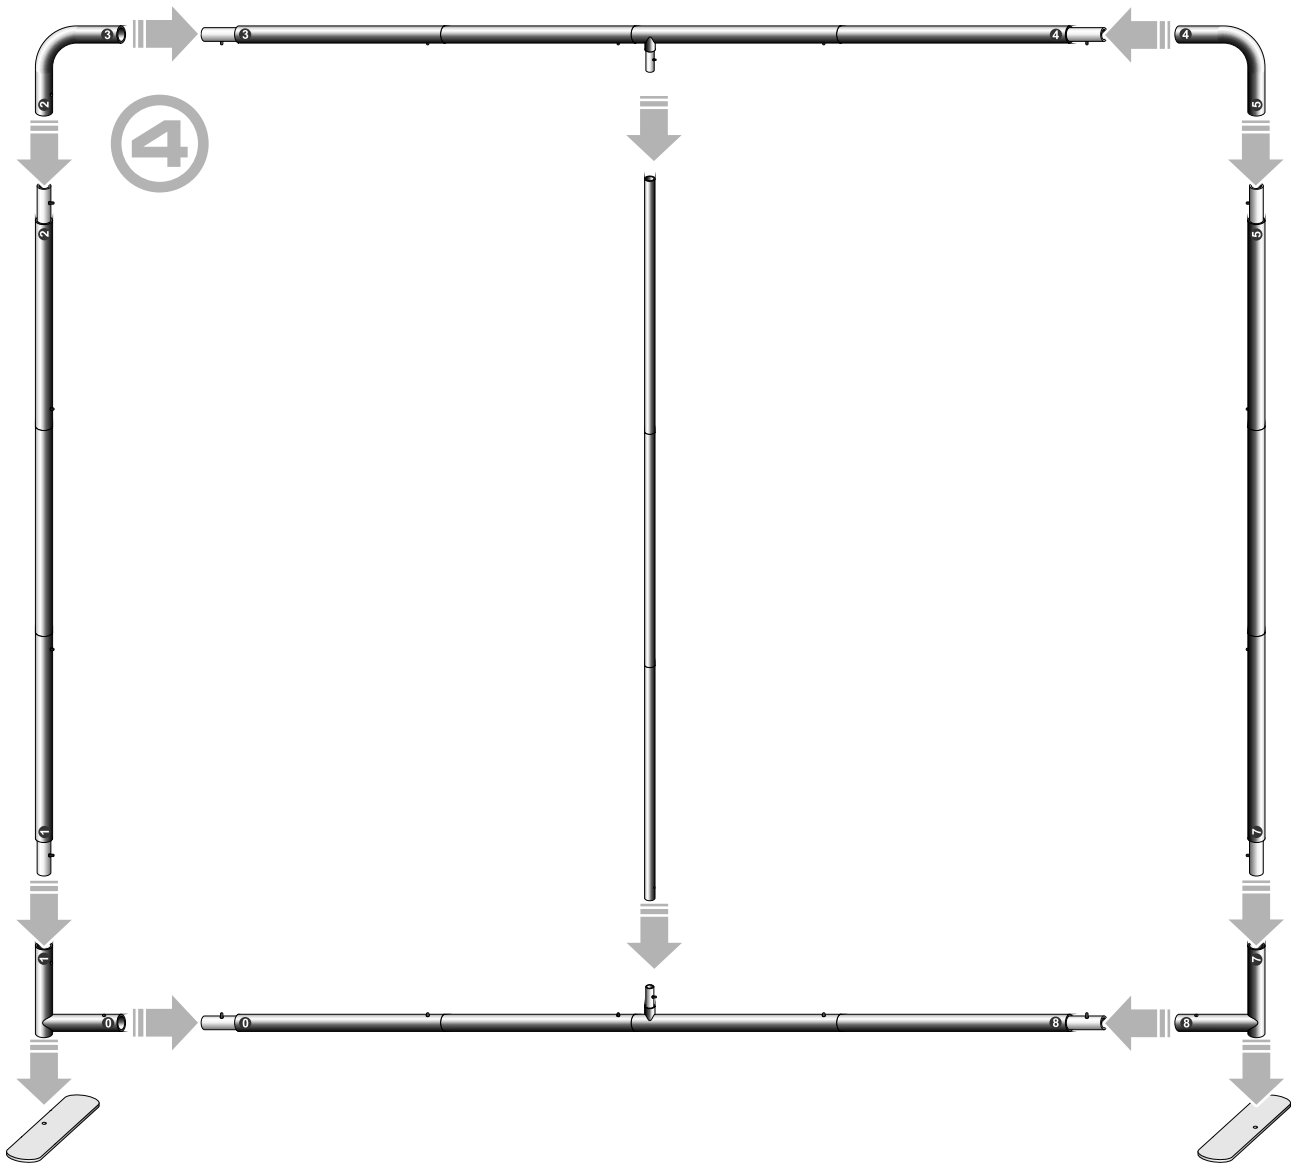

EN HOW TO INSTALL ZIPPER WALL STRAIGHT (INDOOR USE) ASSEMBLY GUIDE

DE AUFBAUANLEITUNG DER ZIPPER WALL STRAIGHT (INNENBEREICH)

1

EN

Set contains:

- set of aluminium poles - 5 pcs
- aluminium corner connectors - 4 pcs
- feet - 2 pcs
- screws - 2 pcs
- a mounting tool
- graphics with zipper
- soft padded bag

DE

Das Set besteht aus:

- Ein Satz Aluminiumstangen - 5 stk.
- Aluminium-Eckverbinder - 4 stk.
- Füße - 2 stk.
- Fixierungsschrauben - 2 St.
- Fixierungsset
- Grafiken mit Reißverschluss
- Tragetasche

2

3