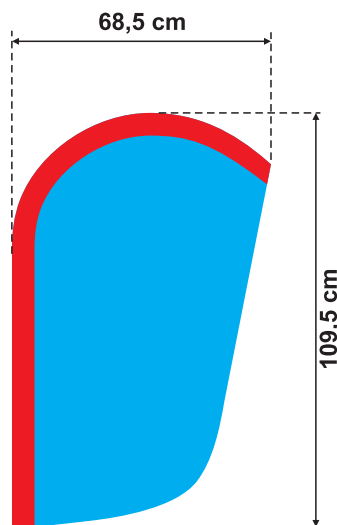

Eco Rucksackfahne

Business Rucksackfahne

Skala 1:20

SCHABLONE

Fahne vor der Konfektion

VISUALISATION

Fahne nach der Konfektion

Die Schablonen beinhalten die Zugaben.

Alle wichtigen Elemente der Vorlage sollen nicht weniger als 5 cm von der Kante der Schablone entfernt sein, damit der Hohlraum oder die Naht nicht bedruckt werden.

Was bedeuten die Farben:

-  Hauptdruckfläche mit Zugaben
-  Hohlraum Vorderseite