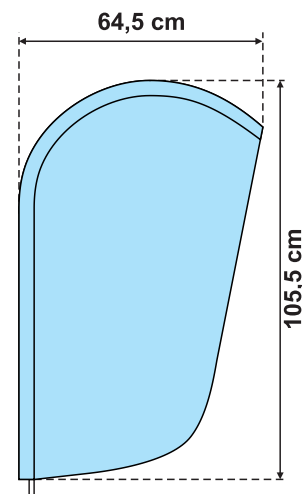

Eco Rucksackfahne

Business Rucksackfahne

Skala 1:20

SCHABLONE

Fahne vor der Konfektion

VISUALISATION

Fahne nach der Konfektion

Die Schablonen beinhalten die Zugaben.

Alle wichtigen Elemente der Vorlage sollen nicht weniger als 5 cm von der Kante der Schablone entfernt sein, damit der Hohlraum oder die Naht nicht bedruckt werden.

Was bedeuten die Farben:

-  Hauptdruckfläche mit Zugaben
-  Hohlraum Vorderseite